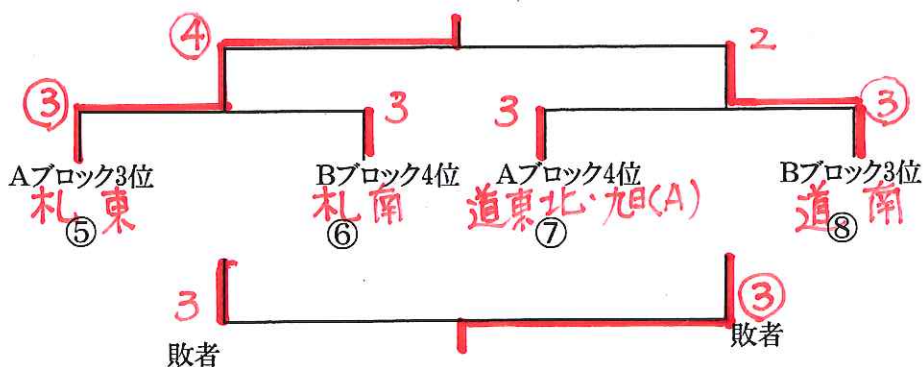

順位戦トーナメント(5-8位戦)

勝者に敢闘賞(5位)