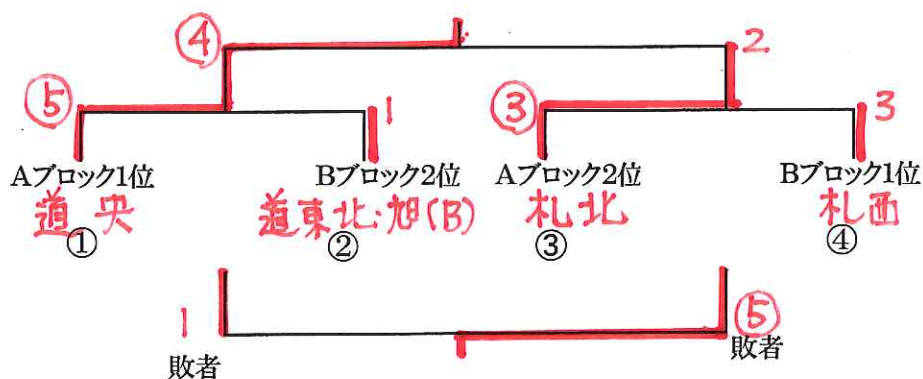

予選リーグ(Aブロック)

NO	チーム名	1	2	3	4	勝敗	得失	順位
①	道 央		⑥	④	③-17			1
②	道東北・旭 (A)	0		3-12	2			4
③	札 幌 東	2	③-18		1			3
④	札 幌 北	3-13	④	⑤				2

予選リーグ(Bブロック)

NO	チーム名	5	6	7	8	勝敗	得失	順位
⑤	札 幌 西		⑤	③-16	③-16			1
⑥	道 南	1		3	④			3
⑦	道東北・旭 (B)	3-13	③-18		③-16			2
⑧	札 幌 南	3-14	2	3-13				4

※ 組合せは昨年の成績を参考

決勝トーナメント(1-4位戦)

3位まで表彰